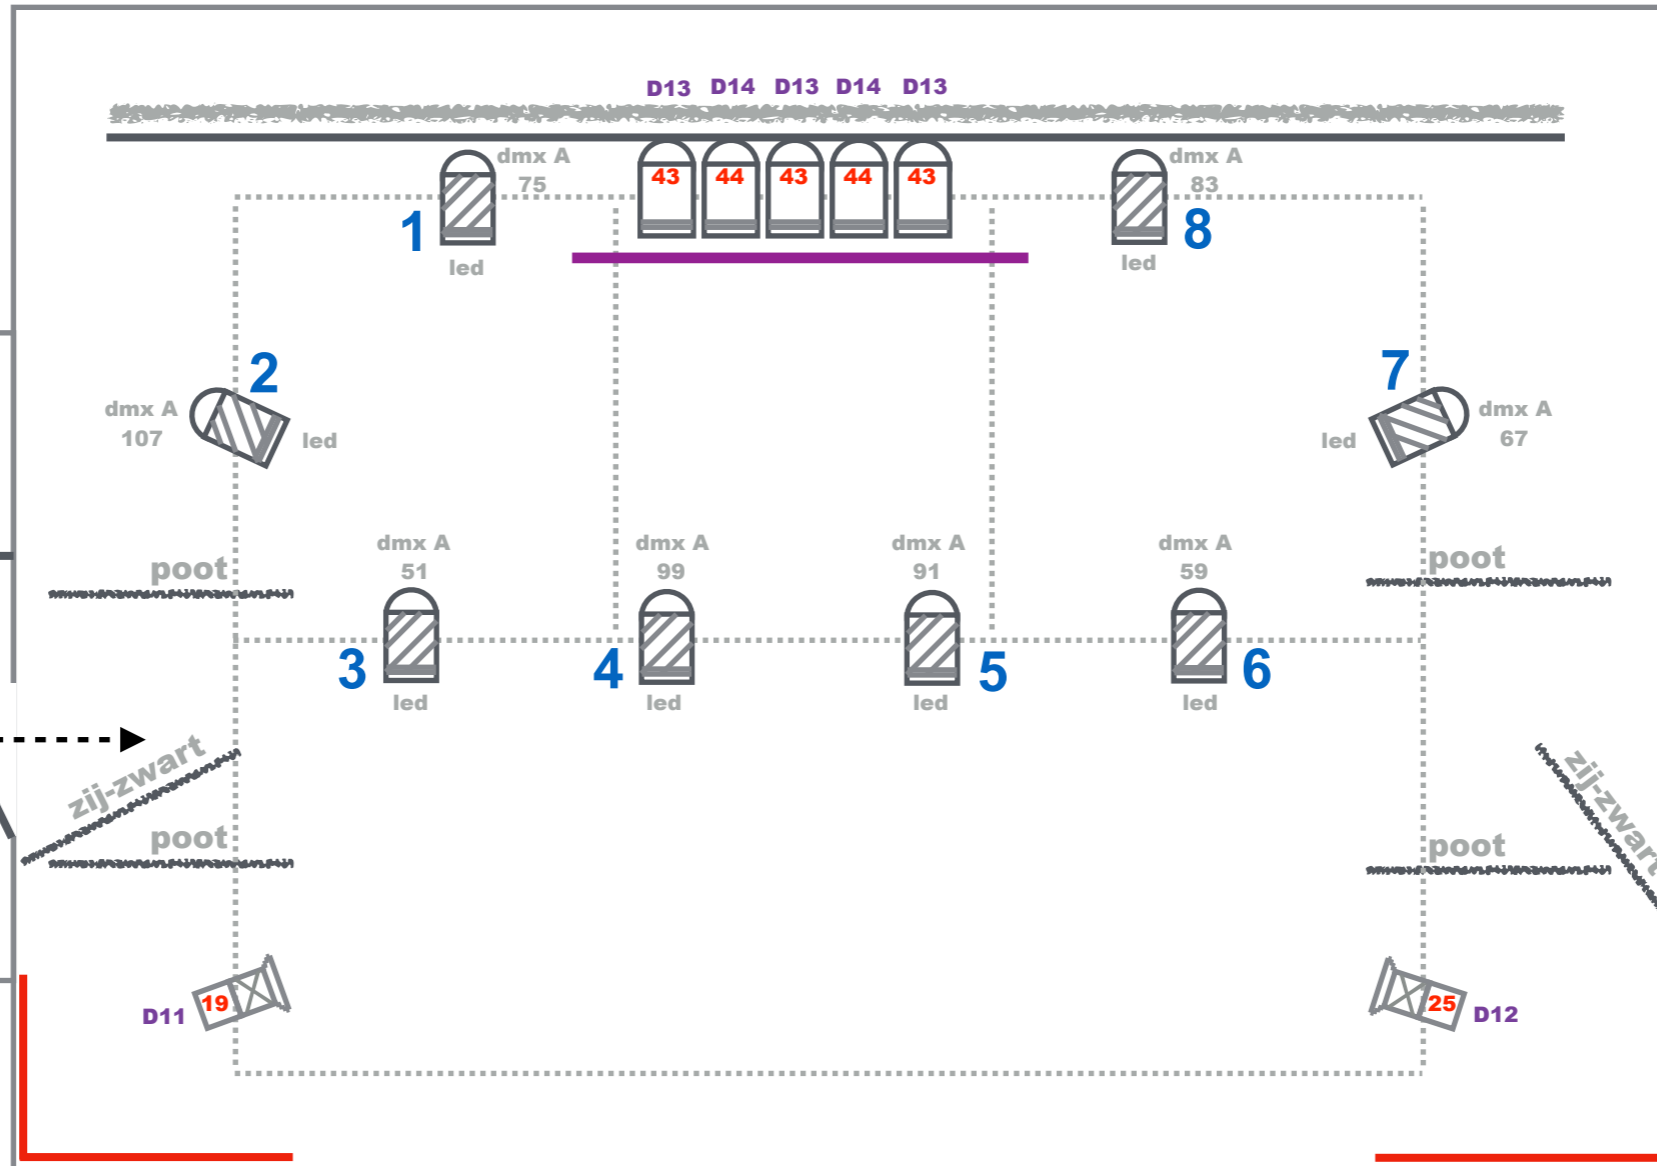

Seizoen 2019 - 2020

Horizon
Zwart Fond

Projectiescherm

Zaallicht
DMX 41

Voordoek

Legenda:

-  Profiel
-  Par 64M
-  Multi Par
-  Par led
-  PC 1kw
-  Fresnel 650W
-  Stroboscoop
-  Beamer