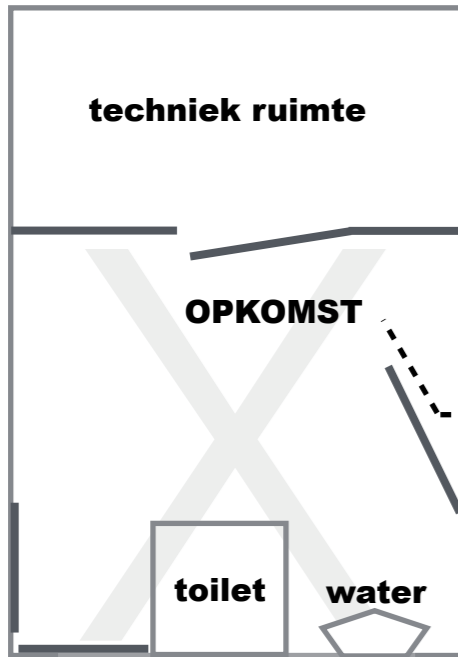

Seizoen 2019 - 2020

Horizon
Zwart Fond

Projectiescherm

Zaallicht
DMX 41

Voordoek

Legenda:

-  Profiel
-  Par 64M
-  Multi Par
-  Par led
-  PC 1kw
-  Fresnel 650W
-  Stroboscoop
-  Beamer